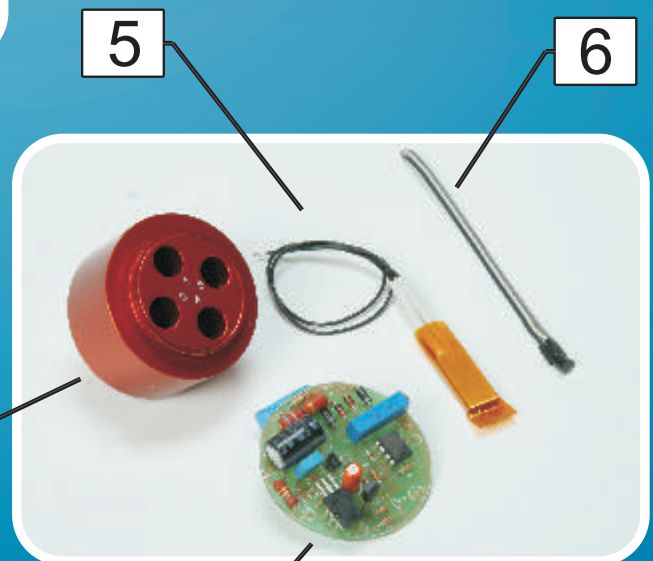

essence dental

a essência do sorriso

MINI INCUBADORA

Item	Descrição	Preço
1	Carenagem Mini Incubadora	12,00
2	Base da carenagem Mini Incubadora	
3	Bloco de aquecimento	38,50
4	Placa de controle	47,80
5	Elemento de aquecimento	42,70
6	Sensor de temperatura	18,00

1

2

3

5

6

4